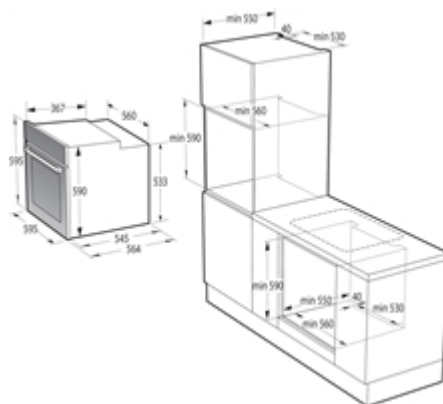

Svojstva :

Upravljanje temperature	N/A
Integrirani sustav čišćenja	Emajl jednostavan za čišćenje
Rešetke	1
Vremensko upravljanje	Bez vremenskog upravljanja
Opcije namještanja vremena	Ne postoji
Posude za pečenje	2
Unutrašnjost pećnice	Emajlirana
Motorni ražanj	Ne
Uključena dodatna oprema	Duboka posuda za pečenje - 1 Plitka posuda za pečenje EM - 1 Rešetka pećnice - 1
Osvjetljenje pećnice	Da
Unutrašnje osvjetljenje	N/A
Temperaturna sonda za meso	Ne
Vodilice pećnice	Žičane vodilice 1x

Informacije s energetske naljepnice / učinkovitost :

Klasa energetske učinkovitosti - pećnica	A
Potrošnja energije, konvencionalna (kWh) - pećnica	0,97 kWh
Buka - pećnica	42 db(A)re 1 pW
Potrošnja energije, prisilna cirkulacija zraka (kWh) - pećnica	0,82 kWh
Uporabivi obujam - pećnica	77 l
Veličina proizvoda - pećnica	Velika

Razred energetske učinkovitosti ... u rasponu od A (najučinkovitije) do G (najmanje učinkovito)Sve HRN EN (hrvatske norme) su identičene EN (europskoj normi) i imaju istu brojčanu oznaku.