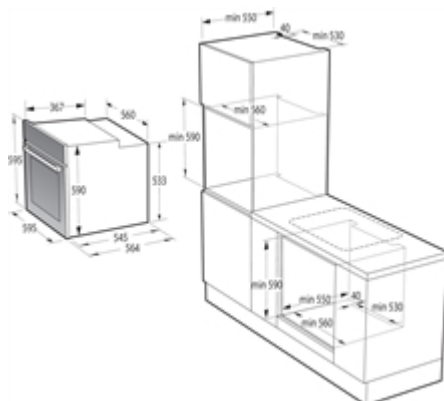

Svojstva :

Upravljanje temperature	N/A
Integrirani sustav čišćenja	Emajl jednostavan za čišćenje
Rešetke	1
Vremensko upravljanje	Bez vremenskog upravljanja
Opcije namještanja vremena	Ne postoji
Posude za pečenje	2
Unutrašnjost pećnice	Emajlirana
Motorni ražanj	Ne
Uključena dodatna oprema	Duboka posuda za pečenje - 1 Plitka posuda za pečenje EM - 1 Rešetka pećnice - 1
Osvjetljenje pećnice	Da
Unutrašnje osvjetljenje	N/A
Temperaturna sonda za meso	Ne
Vodilice pećnice	Žičane vodilice 1x

Informacije s energetske naljepnice / učinkovitost :

Klasa energetske učinkovitosti - pećnica	A
Potrošnja energije, konvencionalna (kWh) - pećnica	0,97 kWh
Buka - pećnica	42 db(A)re 1 pW
Potrošnja energije, prisilna cirkulacija zraka (kWh) - pećnica	0,82 kWh
Uporabivi obujam - pećnica	77 l
Veličina proizvoda - pećnica	Velika