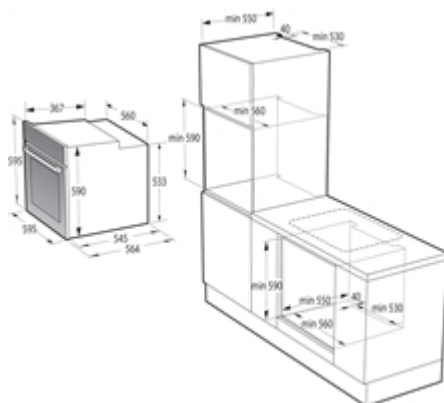

Svojstva :

Upravljanje temperature	N/A
Integrirani sustav čišćenja	Emajl jednostavan za čišćenje
Rešetke	1
Vremensko upravljanje	Elektronsko
Opcije namještanja vremena	Ne postoji
Posude za pečenje	2
Unutrašnjost pećnice	Emajlirana
Motorni razanj	N/A
Uključena dodatna oprema	Duboka posuda za pečenje - 1 Plitka posuda za pečenje EM - 1 Rešetka pećnice - 1
Osvjetljenje pećnice	Da
Unutrašnje osvjetljenje	N/A
Temperaturna sonda za meso	Ne
Vodilice pećnice	Žičane vodilice 1x

Informacije s energetske naljepnice / učinkovitost :

Klasa energetske učinkovitosti - pećnica	A
Potrošnja energije, konvencionalna (kWh) - pećnica	0,97 kWh
Buka - pećnica	42 db(A)re 1 pW
Potrošnja energije, prisilna cirkulacija zraka (kWh) - pećnica	0,82 kWh
Uporabivi obujam - pećnica	77 l
Veličina proizvoda - pećnica	Velika