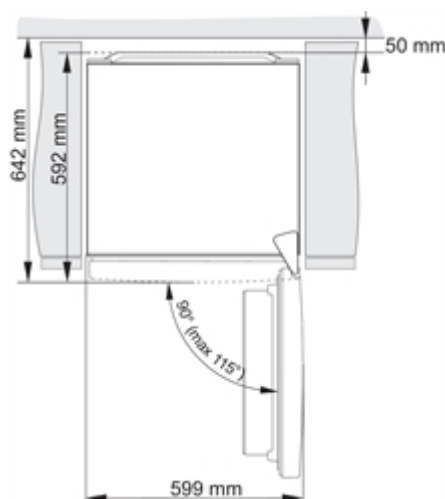

Informacije s energetske naljepnice / učinkovitost :

Godišnja potrošnja električne energije (EU 2019/2016)	243,9 kWh/a
Razred zračne akustične buke u zraku	C
Zbroj obujma zamrzivačkih odjeljaka	109 l
Ukupni volumen	348 l
Indeks energetske učinkovitosti	99,8
Uređaj s niskom bukom	Ne
QR kod	318048
Samo za uređaje za pohranjivanje vina	Ne
Zimske postavke	Ne
Drugi rashladni uređaj	Ne
Volumen zamrzivačkog odjeljka s 0*	0,0 l
Broj zvjezdica	4
Razred energetske učinkovitosti (EU 2019/2016)	E
Neto obujam hladnjaka (l)	239,0 l
Neto obujam zamrzivača (l)	109,0 l
Kapacitet zamrzavanja (kg)	4,9 Kg/24h
Klimatska klasa	N, ST
Razina buke (dB(A) re 1 pW)	38 dB re 1 pW
Sustav protiv zaleđivanja NoFrost	N/A
Sklopka za brzo zamrzavanje	Da