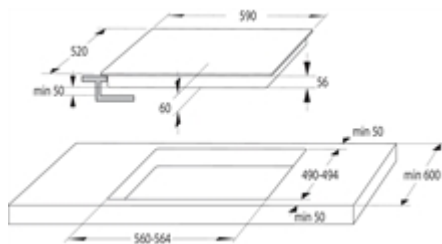

Automatski programi	Ne
Položaj 1. grijaćeg elementa	Sprijeda lijevo
Vrsta 1. grijaćeg elementa	Indukcijski grijaći element
Dimenzija 1. grijaćeg elementa	180 mm
Snaga 1. grijaćeg elementa	1200/1500/0,0 W
Položaj 2. grijaćeg elementa	Straga lijevo
Vrsta 2. grijaćeg elementa	Indukcijski grijaći element
Dimenzija 2. grijaćeg elementa	180 mm
Snaga 2. grijaćeg elementa	1500/2000/0,0 W
Položaj 3. grijaćeg elementa	Straga desno
Vrsta 3. grijaćeg elementa	Indukcijski grijaći element
Dimenzija 3. grijaćeg elementa	180 mm
Snaga 3. grijaćeg elementa	1500/2000/0,0 W
Položaj 4. grijaćeg elementa	Sprijeda desno
Vrsta 4. grijaćeg elementa	Indukcijski grijaći element
Dimenzija 4. grijaćeg elementa	180 mm
Snaga 4. grijaćeg elementa	1200/1500/0,0 W
Indikator ukljuene ploče za kuhanje	Da
Indikator uključene ploče	2
Vrsta regulacije	Elektronsko
Vrsta poklopca ploče za kuhanje	Bez
Vrsta sigurnosnog uređaja za plin	2
Indikator preostale topline	4-dijelna
Glavna sklopka uklj./isklj.	Ne
Sigurnosni uređaj	Da
Uključena dodatna oprema	
Elektronski uklopni sat	Ne

Informacije s energetske naljepnice / učinkovitost :

Uporaba uredbe za energetska naljepnica EU	Da
Energetski pametan uređaj koji omogućuje optimizaciju obrasca potrošnje (2017/1369/EU)	Ne

Razred energetske učinkovitosti ... u rasponu od A (najučinkovitije) do G (najmanje učinkovito) Sve HRN EN (hrvatske norme) su identičene EN (europskoj normi) i imaju istu brojčanu oznaku.