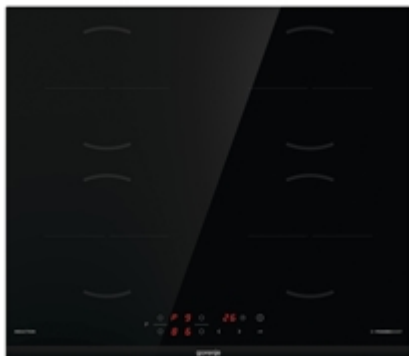

gorenje

Indukcijska ploča za kuhanje 743284 GI6401BCE

USP :

ChildLock	Funkcija ChildLock izvanredna je onima koji imaju djecu kod kuće. Ostaviti ih u kuhinji bez nadzora nikada nije bilo sigurnije jer ih ova funkcija zaključavanja upravljačkog dijela sprječava u promjeni bilo kojeg parametra.
Timer funkcija	Ova funkcija isključuje ploču za kuhanje nakon unaprijed zadanog vremena.
Signalizacija preostale topline	Da
Upravljanje	Upravljanje na dodir
Vrsta aparata	Indukcijska ploča za kuhanje
Rub okvira ploče	Fazetirani rub ploče sprijeda
EggTimer za kuhanje jaja	Da