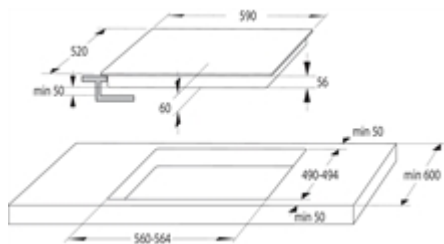

Automatski programi	Ne
Položaj 1. grijaćeg elementa	Sprijeda lijevo
Vrsta 1. grijaćeg elementa	Indukcijski grijaći element
Dimenzija 1. grijaćeg elementa	180 mm
Snaga 1. grijaćeg elementa	1200/1500/0,0 W
Položaj 2. grijaćeg elementa	Straga lijevo
Vrsta 2. grijaćeg elementa	Indukcijski grijaći element
Dimenzija 2. grijaćeg elementa	180 mm
Snaga 2. grijaćeg elementa	1500/2000/0,0 W
Položaj 3. grijaćeg elementa	Straga desno
Vrsta 3. grijaćeg elementa	Indukcijski grijaći element
Dimenzija 3. grijaćeg elementa	180 mm
Snaga 3. grijaćeg elementa	1500/2000/0,0 W
Položaj 4. grijaćeg elementa	Sprijeda desno
Vrsta 4. grijaćeg elementa	Indukcijski grijaći element
Dimenzija 4. grijaćeg elementa	180 mm
Snaga 4. grijaćeg elementa	1200/1500/0,0 W
Indikator uključene ploče za kuhanje	Da
Indikator uključene ploče	2
Vrsta regulacije	Elektronsko
Vrsta poklopca ploče za kuhanje	Bez
Vrsta sigurnosnog uređaja za plin	2
Indikator preostale topline	4-dijelna
Glavna sklopka uklj./isklj.	Ne
Sigurnosni uređaj	Da
Uključena dodatna oprema	
Elektronski uklopni sat	Ne

Informacije s energetske naljepnice / učinkovitost :

Uporaba uredbe za energetska naljepnica EU	Da
Energetski pametan uređaj koji omogućuje optimizaciju obrasca potrošnje (2017/1369/EU)	Ne

Razred energetske učinkovitosti ... u rasponu od A (najučinkovitije) do G (najmanje učinkovito) Sve HRN EN (hrvatske norme) su identičene EN (europskoj normi) i imaju istu brojčanu oznaku.